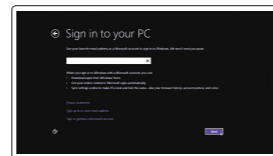

2 Finish Windows setup

Utfør Windows Installation | Suorita Windows-asennus loppuun
Fullfør oppsett av Windows | Slutför Windows-inställningen

Enable security and updates

Aktivér sikkerhed og opdateringer
Ota suojaus ja päivitykset käyttöön
Aktiver sikkerhet og oppdateringer
Aktivera säkerhet och uppdateringar

Connect to your network

Opret forbindelse til netværket
Muodosta verkkoyhteys
Koble deg til nettverket ditt
Anslut till ditt nätverk

- NOTE:** If you are connecting to a secured wireless network, enter the password for the wireless network access when prompted.
- BEMÆRK:** Hvis du tilslutter til et sikret trådløst netværk, indtast adgangskoden til det trådløse netværk når du bliver bedt om det.
- HUOMAUTUS:** Jos muodostat yhteyttä suojattuun langattomaan verkkoon, anna langattoman verkon salasana kun sitä pyydetään.
- MERK:** Angi passwordet for å få tilgang til det trådløse nettverket når du blir bedt om det for å få kobles til det sikrede trådløse nettverket.
- ANMÄRKNING:** Ange lösenordet för åtkomst till det trådlösa nätverket när du blir ombedd om du ansluter till ett skyddat trådlöst nätverk.