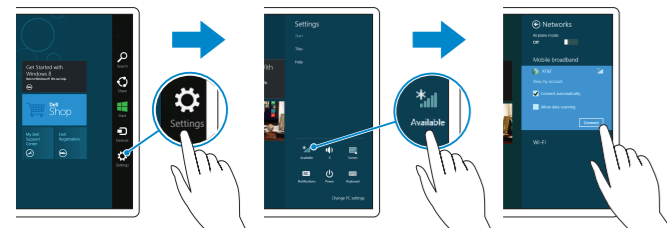

T04E

T04E001

Latitude 5175/5179

Connecting to your network — optional

Tilslutning til dit netværk — valgfrit

Verkkoyhteyden muodostaminen — valinnainen

Koble deg til nettverket ditt — valgfritt

Ansluta till ditt nätverk — tillval

In the charms sidebar, tap **Settings**, tap the wireless icon, select your network, and tap **Connect**.

I charms-sidepanelet (amulet-sidepanelet), tryk på **Indstillinger**, tryk på ikonet for trådløs, vælg dit netværk og tryk på **Tilslut**.